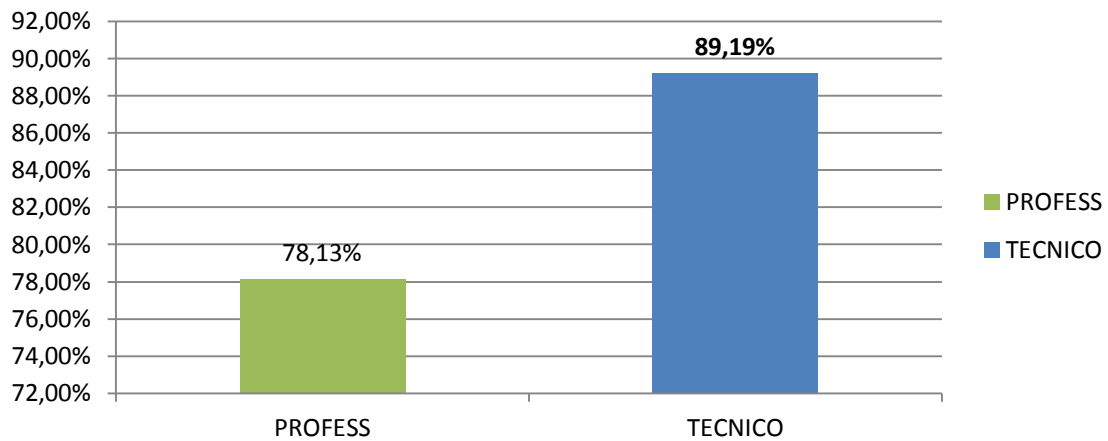

INGLESE	
Tot voti	STRANIERI	N° suff	% Sufficienze
96	PROFESS	75	78,13%
37	TECNICO	33	89,19%
Totale stud STRAN	133	ISTITUTO 108	81,20%

**Professionali/Tecnico: Scrut. fin. (giugno) -
A.S. 2021/22- INGLESE
% Sufficienze Stranieri**