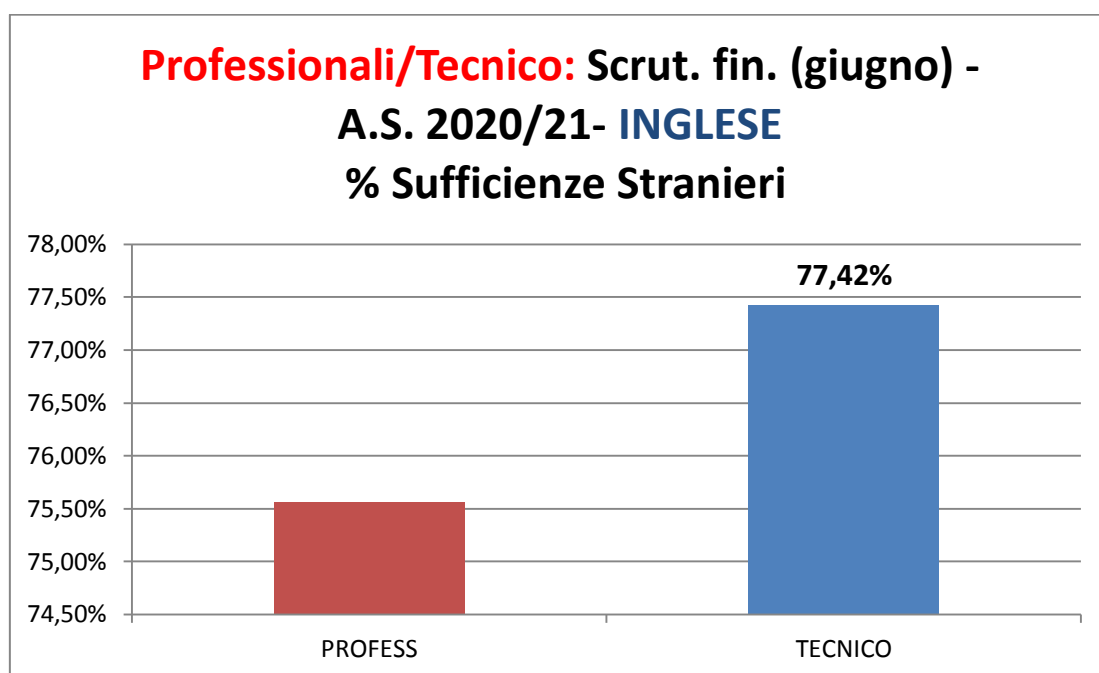

stud STRAN

		STORIA	
Tot voti	STRANIERI	N° suff	% Sufficienze
90	PROFESS	69	76,67%
31	TECNICO	29	93,55%
Totale stud STRAN	121	ISTITUTO 98	80,99%

**Professionali/Tecnico: Scrut. fin. (giugno) -
A.S. 2020/21- STORIA
% Sufficienze Stranieri**

		INGLESE	
Tot voti	STRANIERI	N° suff	% Sufficienze
90	PROFESS	68	75,56%
31	TECNICO	24	77,42%
Totale stud STRAN	121	ISTITUTO 92	76,03%

MATEMATICA			
Tot voti	STRANIERI	N° suff	% Sufficienze
90	PROFESS	41	45,56%
31	TECNICO	21	67,74%
Totale stud STRAN	121	ISTITUTO 62	51,24%