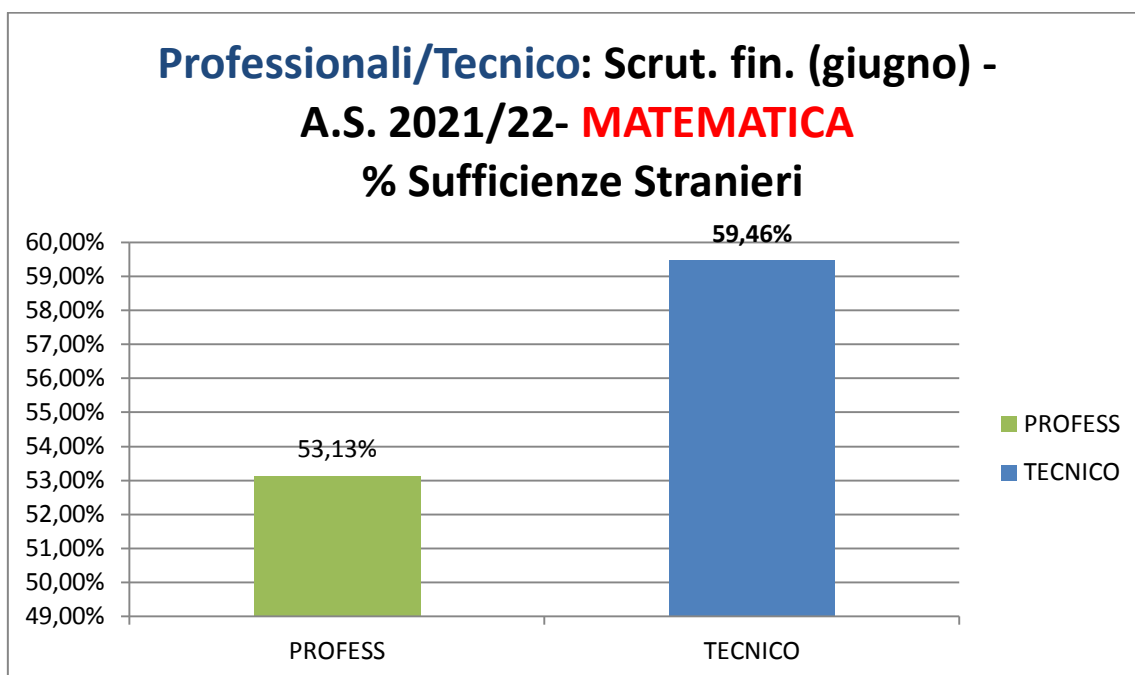

stud STRAN

		INGLESE	
Tot voti	STRANIERI	N° suff	% Sufficienze
96	PROFESS	75	78,13%
37	TECNICO	33	89,19%
Totale stud STRAN	133	ISTITUTO 108	81,20%

**Professionali/Tecnico: Scrut. fin. (giugno) -
A.S. 2021/22- INGLESE
% Sufficienze Stranieri**

		MATEMATICA	
Tot voti	STRANIERI	N° suff	% Sufficienze
96	PROFESS	51	53,13%
37	TECNICO	22	59,46%
Totale	133	ISTITUTO 73	54,89%

stud STRAN

ITALIANO/STORIA/
INGLESE/MATEMATICA
A.S. 2020/21

		ITALIANO		
Tot voti	STRANIERI	N° suff	% Sufficienze	
90	PROFESS	66	73,33%	
31	TECNICO	28	90,32%	
Totale	121	ISTITUTO	94	77,69%