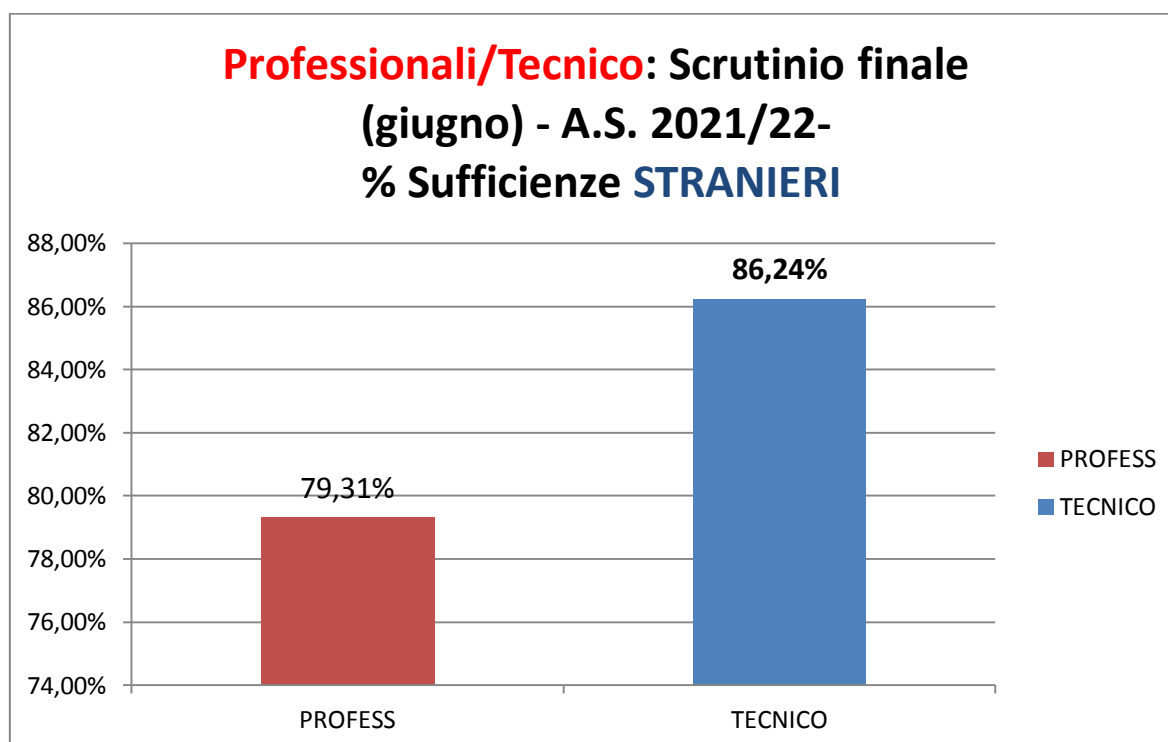

TREND: ESITI SUFFICIENTI PER
STUDENTI STRANIERI
scrutinio finale (giugno) -
***Globali, per indirizzo,
e in alcune discipline***

Elaborazione a cura

del Prof. **Stefano Cacciola**

Professionali e Tecnico –

A.S. 2021/22

STRANIERI	N° suff	% Sufficienze
PROFESS	920	79,31%
TECNICO	420	86,24%
ISTITUTO	1340	81,36%

Professionali e Tecnico

– A.S. 2020/21

STRANIERI	N° suff	% Sufficienze
PROFESS.	834	76,51%
TECNICO	321	87,47%
ISTITUTO	1155	79,27%