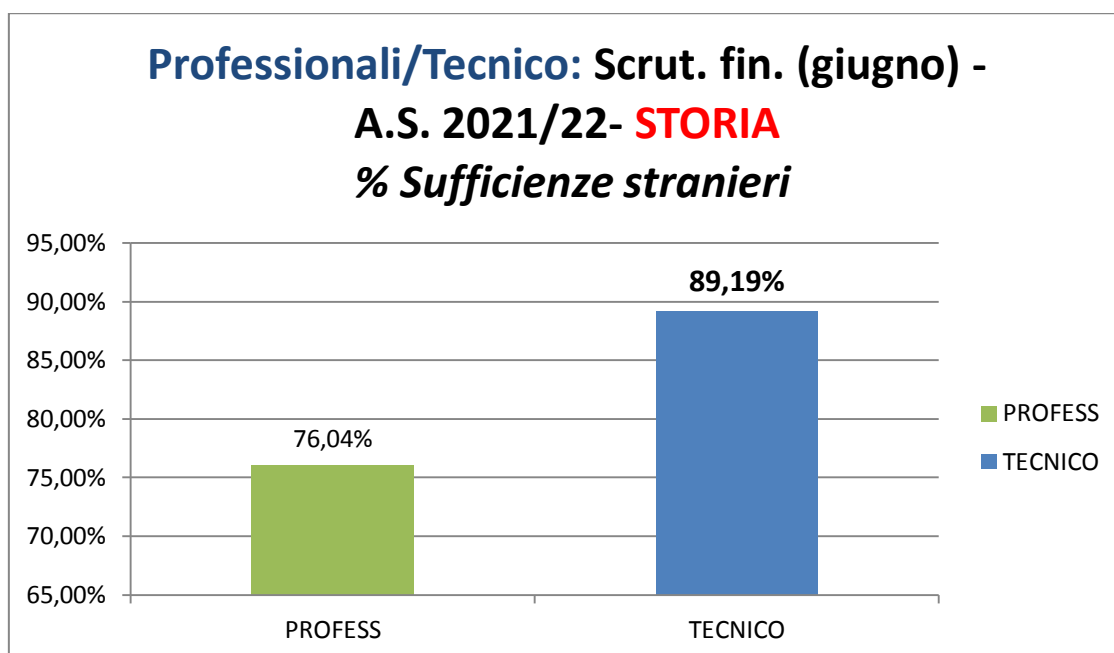

STORIA	
Tot voti	STRANIERI	N° suff	% Sufficienze
96	PROFESS	73	76,04%
37	TECNICO	33	89,19%
Totale	133	ISTITUTO 106	79,70%

stud STRAN