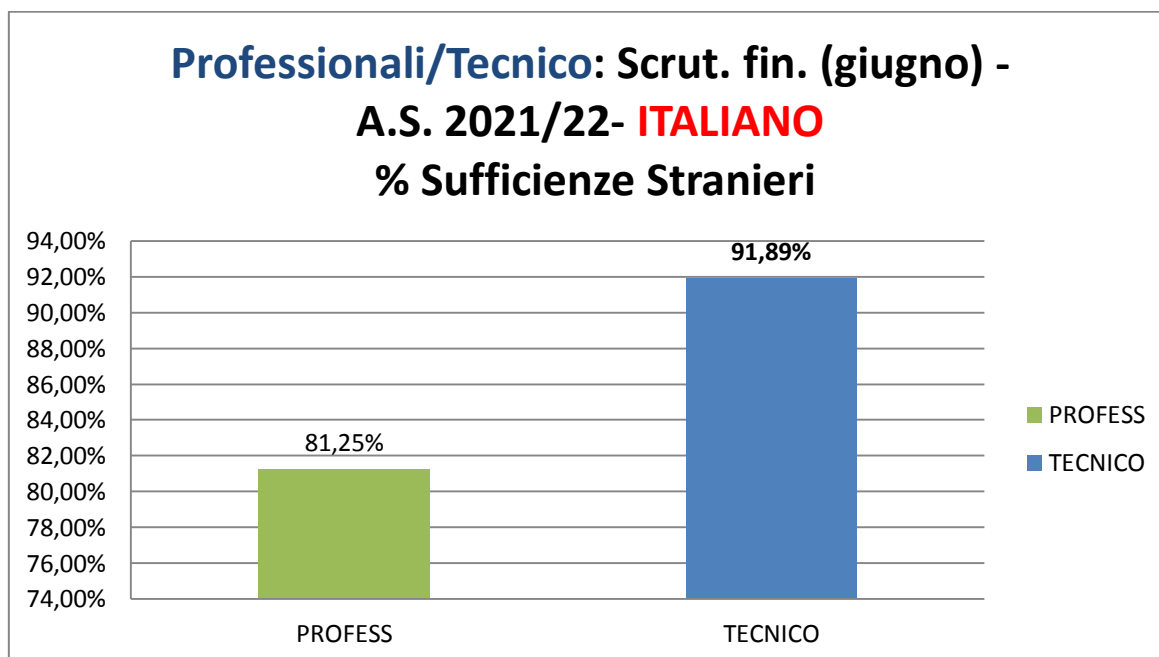

ITALIANO/STORIA/

INGLESE/MATEMATICA

A.S. 2021/22

		ITALIANO	
Tot voti	STRANIERI	N° suff	% Sufficienze
96	PROFESS	78	81,25%
37	TECNICO	34	91,89%
Totale	133	ISTITUTO 112	84,21%

stud STRAN