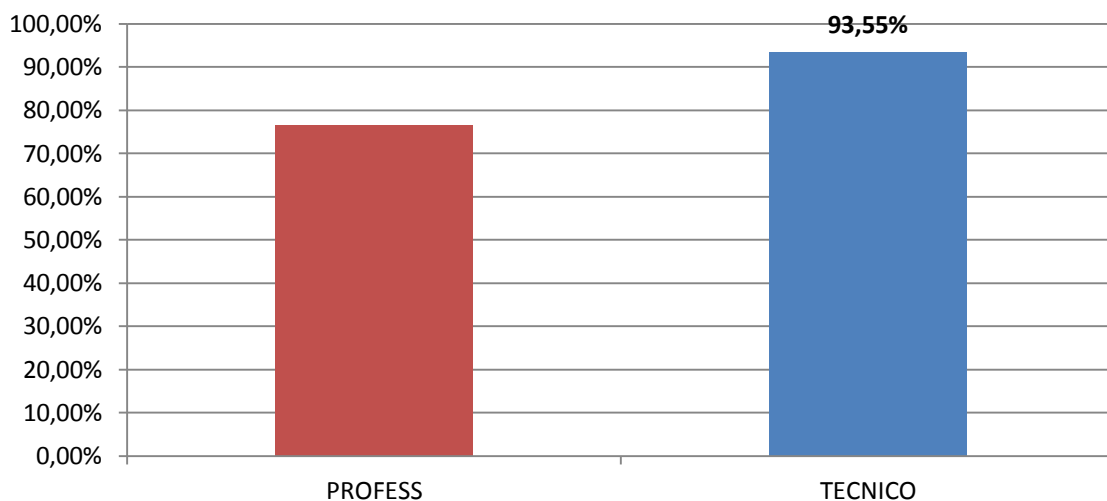

STORIA	
Tot voti	STRANIERI	N° suff	% Sufficienze
90	PROFESS	69	76,67%
31	TECNICO	29	93,55%
Totale stud STRAN	121	ISTITUTO 98	80,99%

**Professionali/Tecnico: Scrut. fin. (giugno) -
A.S. 2020/21- STORIA
% Sufficienze Stranieri**