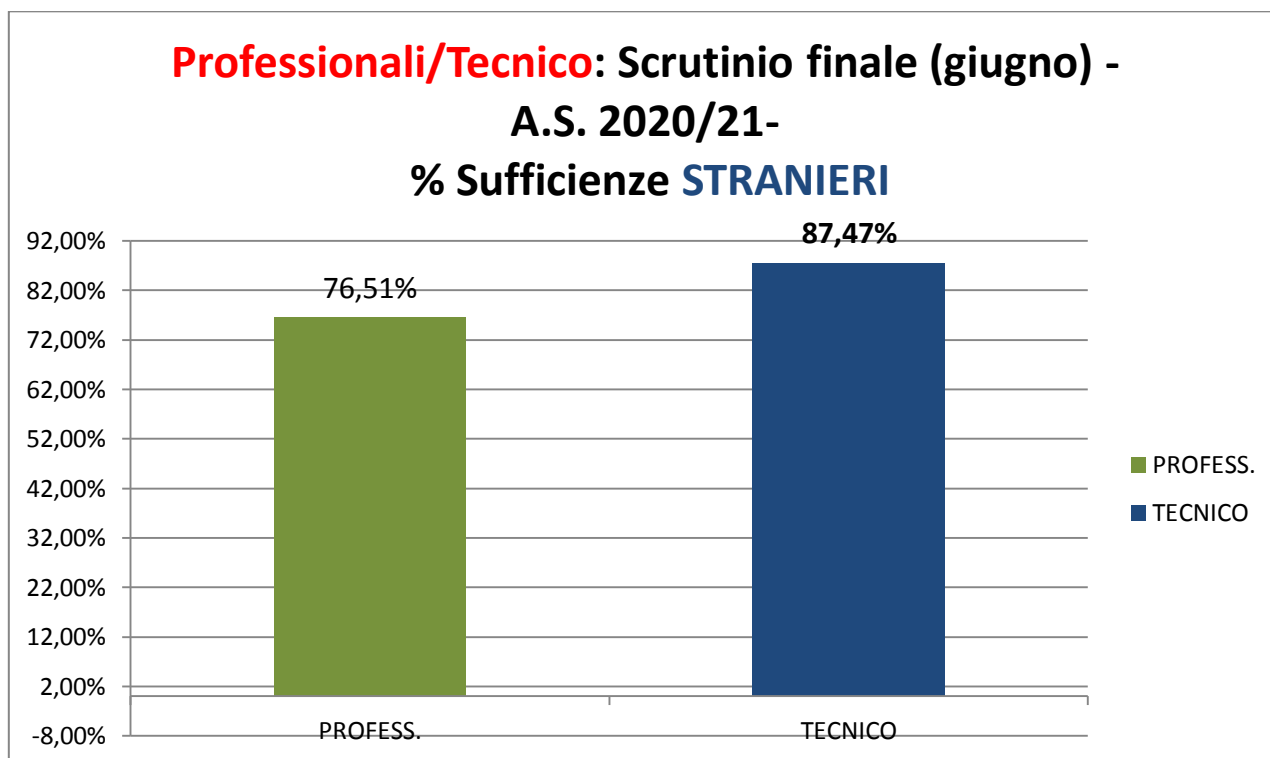

TREND: ESITI SUFFICIENTI PER
STUDENTI STRANIERI
scrutinio finale (giugno) -
***Globali, per indirizzo,
e in alcune discipline***

Elaborazione a cura

del Prof. **Stefano Cacciola**

Professionali e Tecnico –

A.S. 2021/22

STRANIERI	N° suff	% Sufficienze
PROFESS	920	79,31%
TECNICO	420	86,24%
ISTITUTO	1340	81,36%

Professionali e Tecnico

– A.S. 2020/21

STRANIERI	N° suff	% Sufficienze
PROFESS.	834	76,51%
TECNICO	321	87,47%
ISTITUTO	1155	79,27%