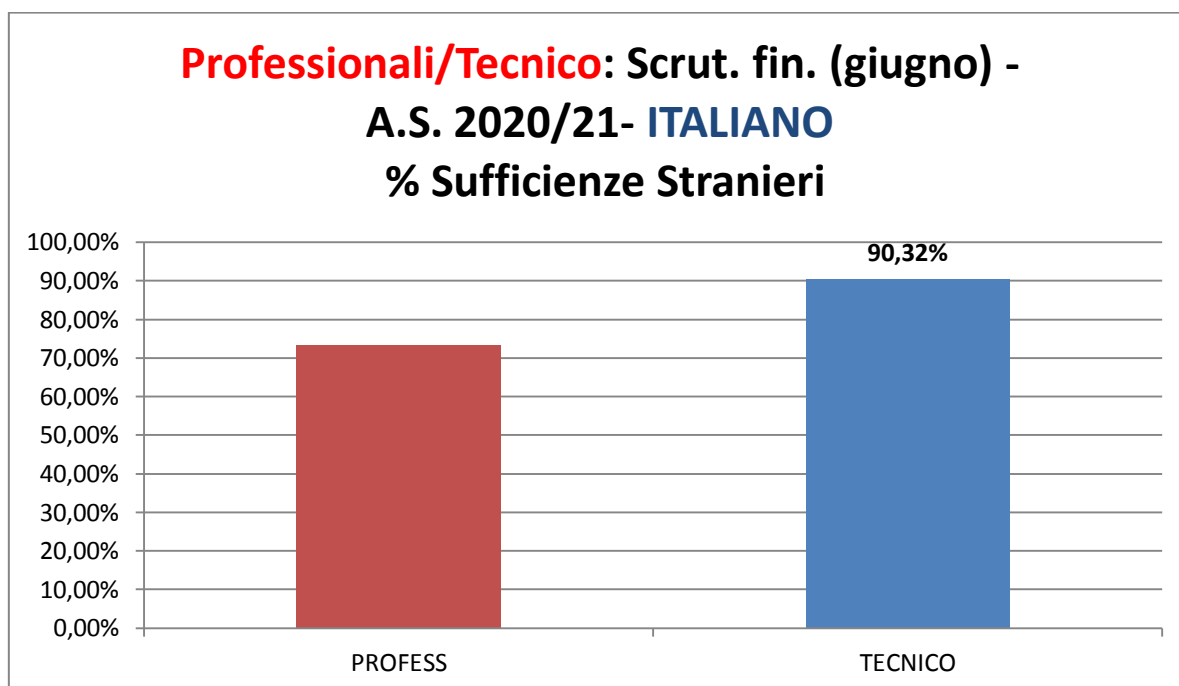

stud STRAN

		INGLESE	
Tot voti	STRANIERI	N° suff	% Sufficienze
96	PROFESS	75	78,13%
37	TECNICO	33	89,19%
Totale stud STRAN	133	ISTITUTO 108	81,20%

**Professionali/Tecnico: Scrut. fin. (giugno) -
A.S. 2021/22- INGLESE
% Sufficienze Stranieri**

		MATEMATICA	
Tot voti	STRANIERI	N° suff	% Sufficienze
96	PROFESS	51	53,13%
37	TECNICO	22	59,46%
Totale	133	ISTITUTO 73	54,89%

stud STRAN

ITALIANO/STORIA/
INGLESE/MATEMATICA
A.S. 2020/21

		ITALIANO		
Tot voti	STRANIERI	N° suff	% Sufficienze	
90	PROFESS	66	73,33%	
31	TECNICO	28	90,32%	
Totale	121	ISTITUTO	94	77,69%

stud STRAN

		STORIA	
Tot voti	STRANIERI	N° suff	% Sufficienze
90	PROFESS	69	76,67%
31	TECNICO	29	93,55%
Totale stud STRAN	121	ISTITUTO 98	80,99%

**Professionali/Tecnico: Scrut. fin. (giugno) -
A.S. 2020/21- STORIA
% Sufficienze Stranieri**