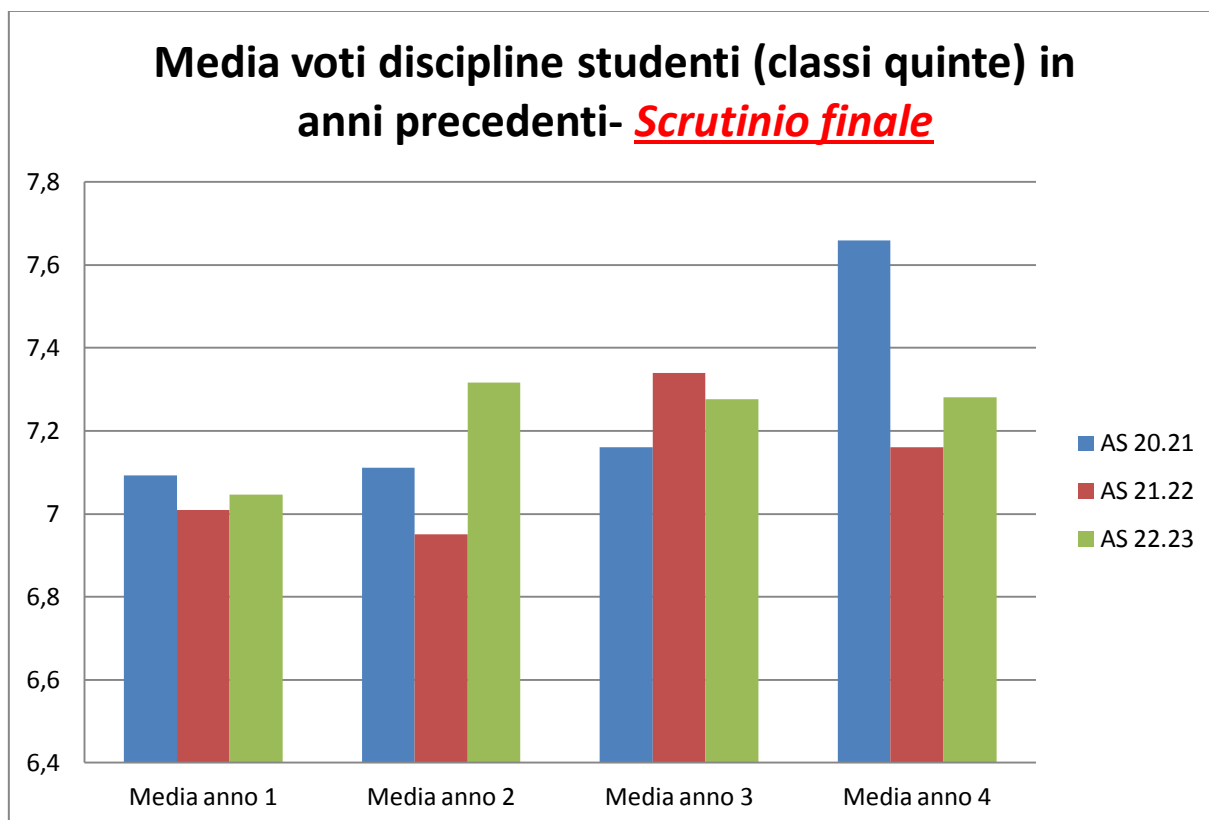

TREND: Valutazioni medie **scrutinio finale** *in anni precedenti* degli alunni ammessi in classi quinte
(**progressione annua**)

Elaborazione a cura

del Prof. **Stefano Cacciola**

CL. 5^	Media anno 1	Media anno 2	Media anno 3	Media anno 4	Media Totale
AS 20.21	7,093	7,112	7,161	7,659	7,238
AS 21.22	7,009	6,951	7,340	7,160	7,111
AS 22.23	7,046	7,317	7,276	7,281	7,198
MEDIE ANNUE	7,049	7,127	7,259	7,367	