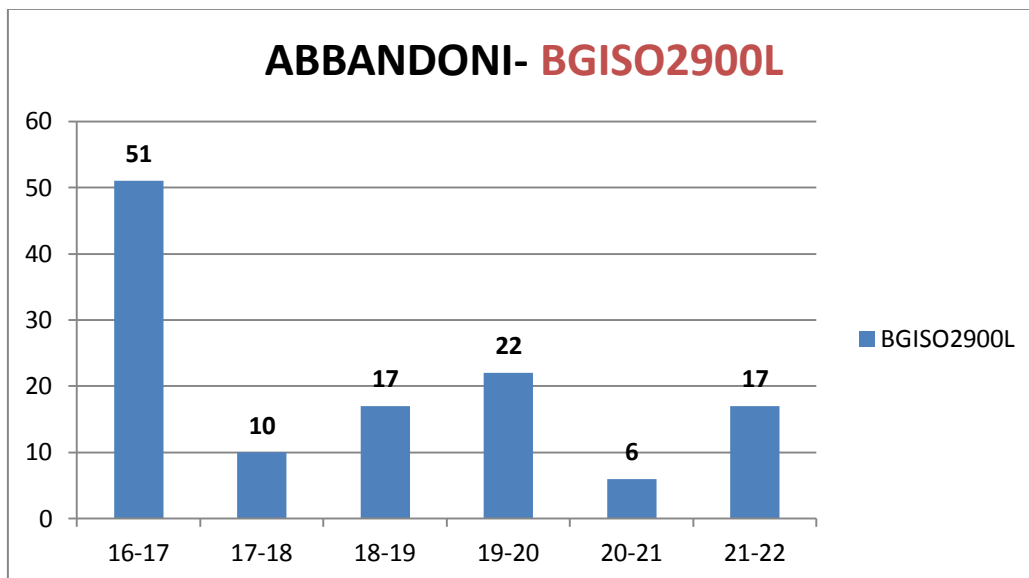

ABBANDONI

Di cui	ABBANDONI	16-17	17-18	18-19	19-20	20-21	21-22
Abbandoni	BGISO2900L	51	10	17	22	6	17
	Abb su tot iscr	7,00%	1,29%	2,16%	2,58%	0,66%	1,75%