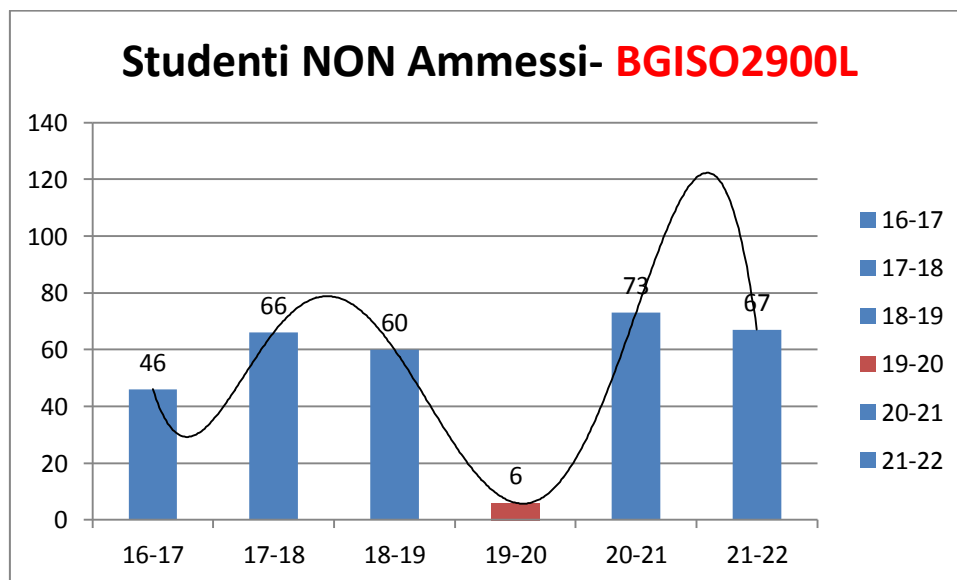

TREND STUDENTI
NON AMMESSI -
RIPETENTI -
ABBANDONI –
CON PIU' DI 2 INSUFFICIENZE IN
GIUDIZIO SOSPESO

A cura del prof. S. Cacciola

NON AMMESSI

GIUGNO		16-17	17-18	18-19	19-20	20-21	21-22
Non Ammessi							
TECNICO		17	16	15	2	21	18
PROF GRAF		16	28	27	1	20	30
PROF- MODA		13	22	18	3	32	19
BGISO2900L		46	66	60	6	73	67
% Su tot. iscritti		6,31%	8,49%	7,62%	0,70%	8,08%	6,91%