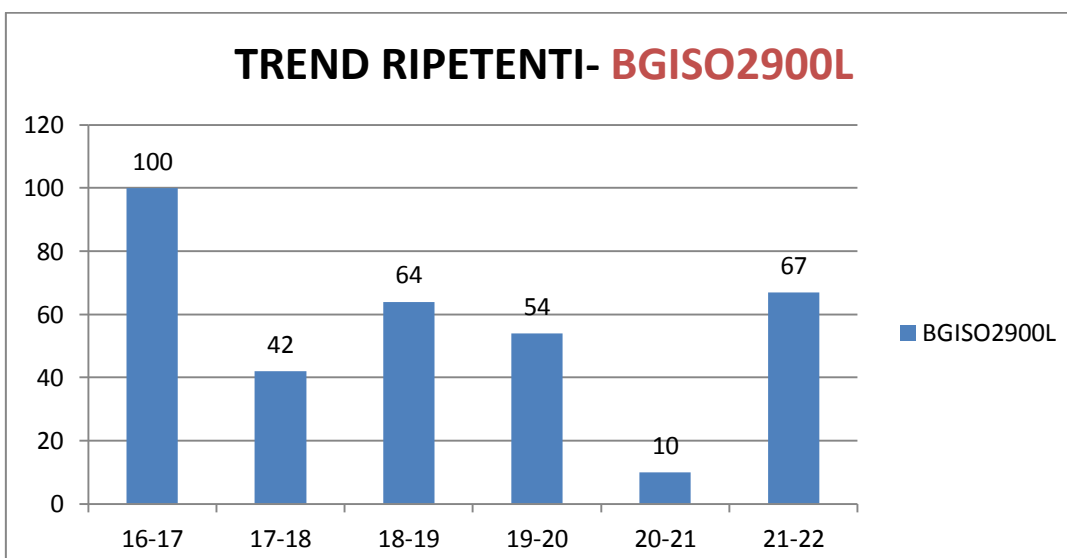

TREND STUDENTI
NON AMMESSI -
RIPETENTI -
ABBANDONI –
CON PIU' DI 2 INSUFFICIENZE IN
GIUDIZIO SOSPESO

A cura del prof. S. Cacciola

NON AMMESSI

GIUGNO		16-17	17-18	18-19	19-20	20-21	21-22
Non Ammessi							
TECNICO		17	16	15	2	21	18
PROF GRAF		16	28	27	1	20	30
PROF- MODA		13	22	18	3	32	19
BGISO2900L		46	66	60	6	73	67
% Su tot. iscritti		6,31%	8,49%	7,62%	0,70%	8,08%	6,91%

RIPETENTI

CLASSI	31	33	33	35	38	41
ISCRITTI	729	777	787	853	904	970

Studenti	RIPETENTI	16-17	17-18	18-19	19-20	20-21	21-22
	TECNICO	17	5	14	11	5	14
	PROF GRAF	54	24	30	26	2	18
	PROF- MODA	29	13	20	17	3	35
Ripetenti	BGISO2900L	100	42	64	54	10	67
	Rip su tot iscr	13,72%	5,41%	8,13%	6,33%	1,11%	6,91%