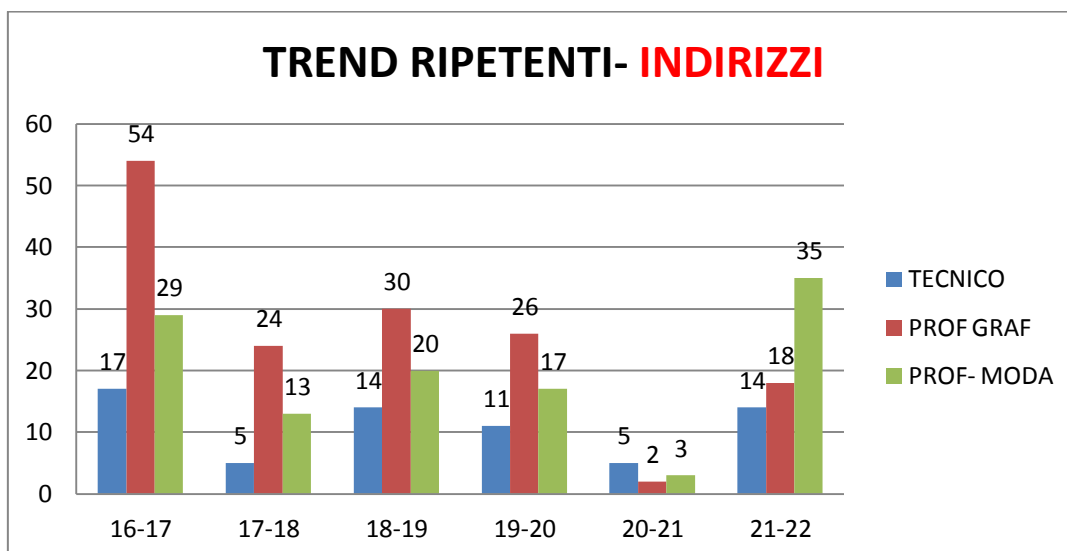

TREND STUDENTI
NON AMMESSI -
RIPETENTI -
ABBANDONI –
CON PIU' DI 2 INSUFFICIENZE IN
GIUDIZIO SOSPESO

A cura del prof. S. Cacciola

NON AMMESSI

GIUGNO		16-17	17-18	18-19	19-20	20-21	21-22
Non Ammessi							
TECNICO		17	16	15	2	21	18
PROF GRAF		16	28	27	1	20	30
PROF- MODA		13	22	18	3	32	19
BGISO2900L		46	66	60	6	73	67
% Su tot. iscritti		6,31%	8,49%	7,62%	0,70%	8,08%	6,91%

RIPETENTI

CLASSI	31	33	33	35	38	41
ISCRITTI	729	777	787	853	904	970

Studenti	RIPETENTI	16-17	17-18	18-19	19-20	20-21	21-22
	TECNICO	17	5	14	11	5	14
	PROF GRAF	54	24	30	26	2	18
	PROF- MODA	29	13	20	17	3	35
Ripetenti	BGISO2900L	100	42	64	54	10	67
	Rip su tot iscr	13,72%	5,41%	8,13%	6,33%	1,11%	6,91%