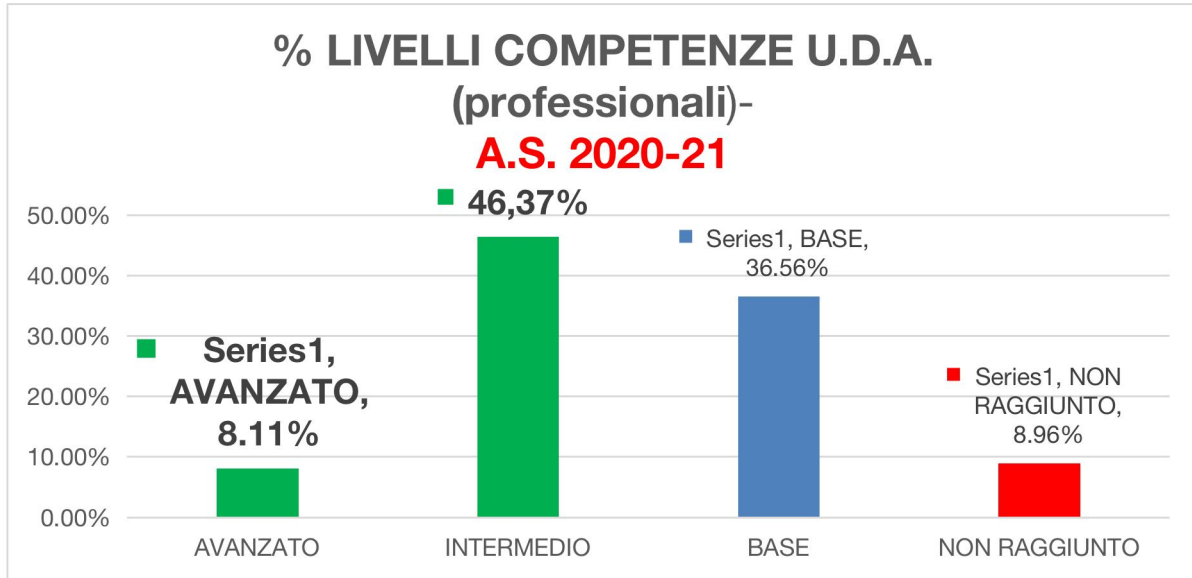

# TREND LIVELLI COMPETENZE U.D.A. VALUTAZIONE FINALE

**54,48%**  
LIVELLO BUONO

**59,86%**  
LIVELLO

BUONO