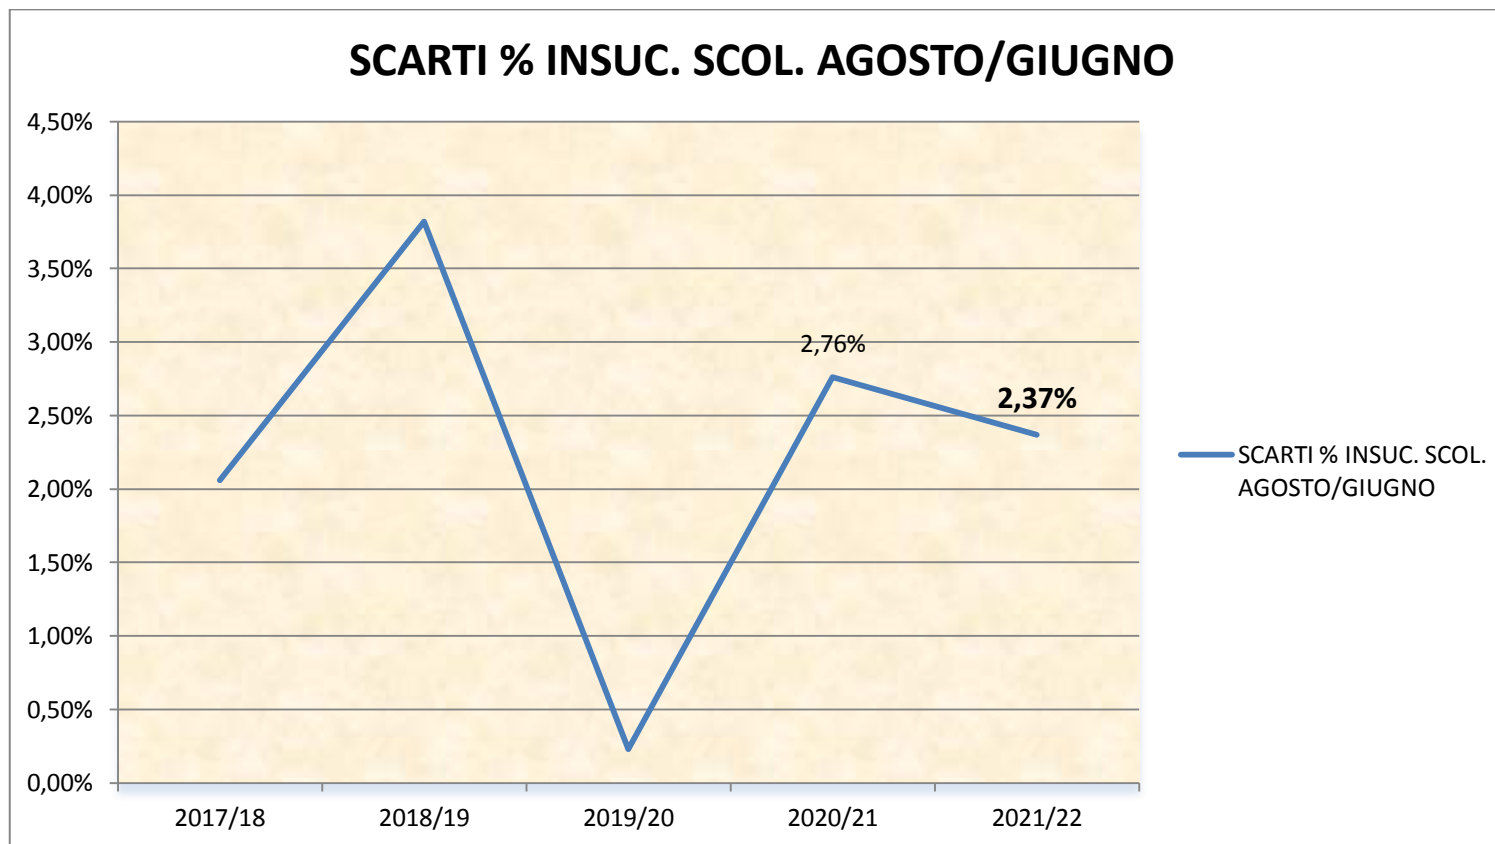

Cod. Ministeriale BGIS02900L - C.F. 80028350165 - C.U.F. UF7CNO

TREND % INSUCCESSO SCOLASTICO

(Giugno- Non Ammessi Scrutinio finale)

(Agosto- Non Amm. Globali per intero A.S.)

A cura del **Prof. Stefano Cacciola**

INSUCC. SCOLAST. / A. S.	2017/18	2018/19	2019/20	2020/21	2021/22	MEDIA
INSUCC. SCOLAS. Giugno	8,88%	5,46%	0,72%	8,08%	6,91%	7,33%
INSUCC. SCOLAS. Agosto	10,94%	9,28%	0,95%	10,84%	9,28%	10,09%
SCARTI % INSUC. SCOL. AGOSTO/GIUGNO	2,06%	3,82%	0,23%	2,76%	2,37%	2,76%