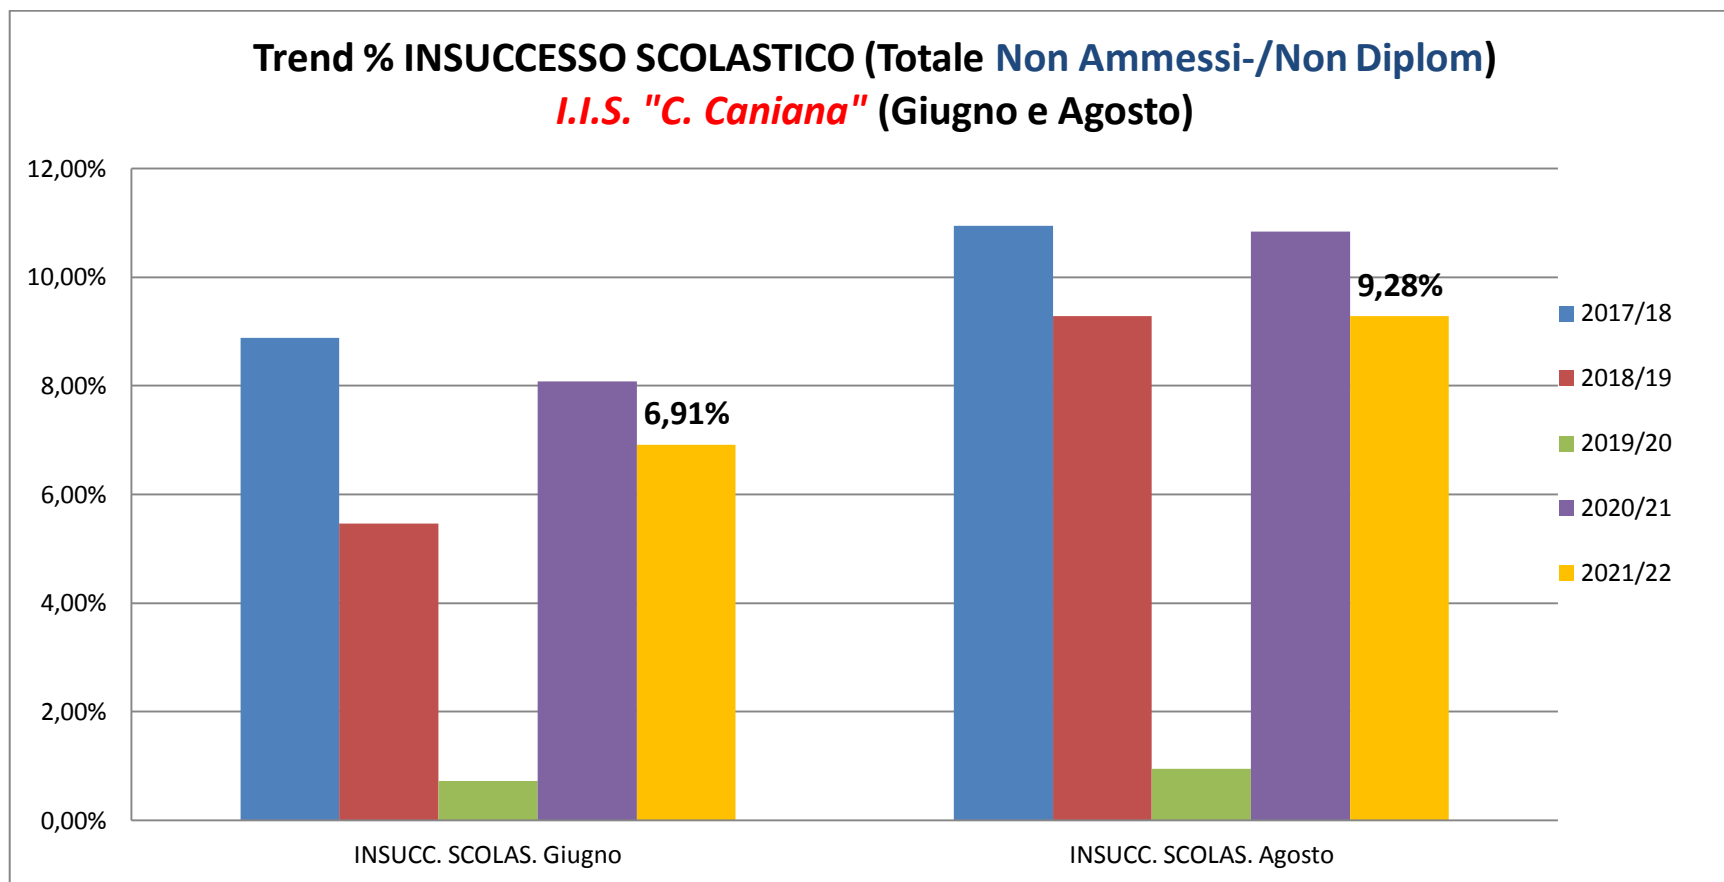

Ministero dell'Istruzione e del merito

IST. D'ISTRUZIONE SUPERIORE "CATERINA CANIANA"

Via Polaresco 19 – 24129 Bergamo - Tel:035 250547 – <http://www.istitutocaniana.edu.it>

email: bgis02900l@istruzione.it bgis02900l@pec.istruzione.it

Cod. Ministeriale BGIS02900L - C.F. 80028350165 - C.U.F. UF7CNO

TREND % INSUCCESSO SCOLASTICO

(Giugno- Non Ammessi Scrutinio finale)

(Agosto- Non Amm. Globali per intero A.S.)

A cura del **Prof. Stefano Cacciola**

INSUCC. SCOLAST. / A. S.	2017/18	2018/19	2019/20	2020/21	2021/22	MEDIA
INSUCC. SCOLAS. Giugno	8,88%	5,46%	0,72%	8,08%	6,91%	7,33%
INSUCC. SCOLAS. Agosto	10,94%	9,28%	0,95%	10,84%	9,28%	10,09%
SCARTI % INSUC. SCOL. AGOSTO/GIUGNO	2,06%	3,82%	0,23%	2,76%	2,37%	2,76%