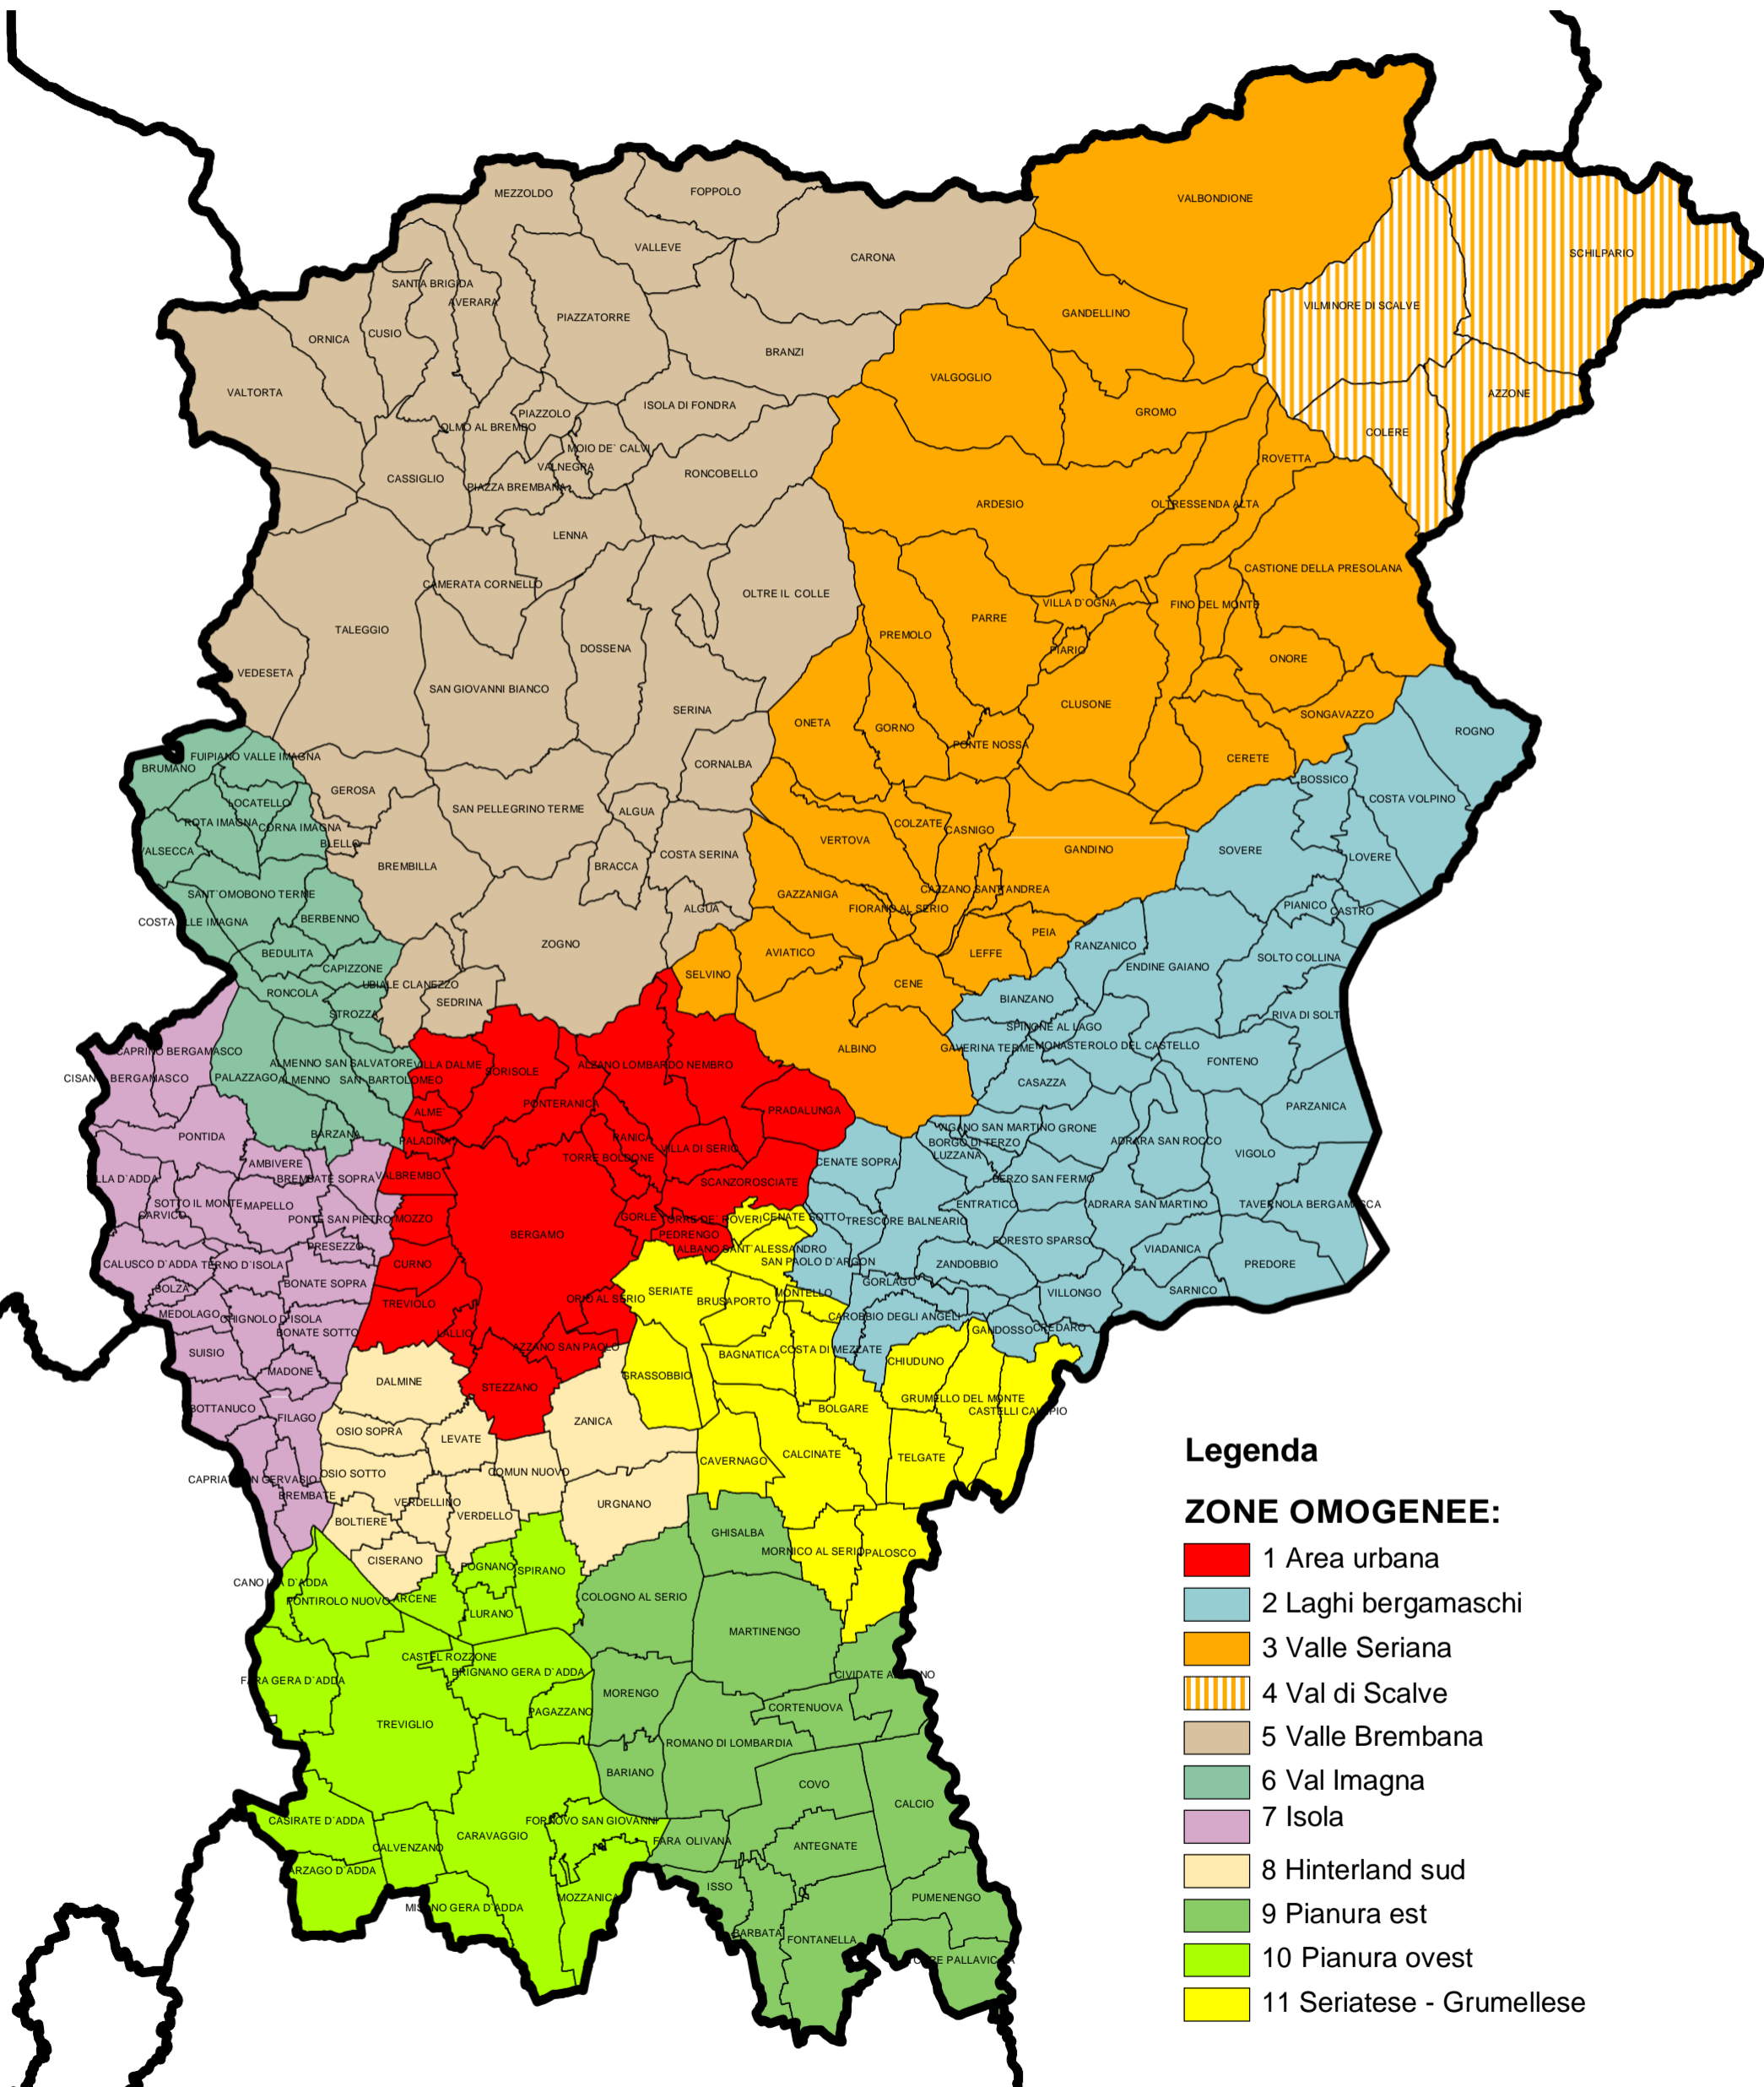

# Provincia di Bergamo

## ZONE OMOGENEE

### Legenda

#### ZONE OMOGENEE:

-  1 Area urbana
-  2 Laghi bergamaschi
-  3 Valle Seriana
-  4 Val di Scalve
-  5 Valle Brembana
-  6 Val Imagna
-  7 Isola
-  8 Hinterland sud
-  9 Pianura est
-  10 Pianura ovest
-  11 Seriate - Grumellese